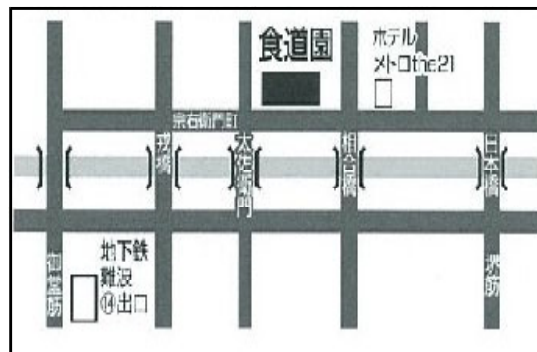

会場案内図

東京・交流会場

日時 2021年1月19日(火) 14時半～

○ 交流会 「快・決いい会議室 HALL A」

住所 東京都新宿区歌舞伎町2-4-10  
KDX 東新宿ビル3F  
電話 0120-019-484

○ 懇親会 「叙々苑 游玄亭新宿」

住所 東京都新宿区歌舞伎町1-10-7  
叙々苑ビル3F  
電話 03-5285-0089

九州・交流会場

日時 2021年1月27日(水) 14時半～

○ 交流会 「鹿児島サンロイヤルホテル」

住所 鹿児島市与次郎1-8-10  
電話 099-253-2020

○ 懇親会 「焼肉なべしま 与次郎本店」

住所 鹿児島市与次郎1-9-53  
電話 099-255-8929

関西・交流会場

日時 2021年2月1日(月) 14時半～

○ 交流会 「難波御堂筋ホール」

住所 大阪市中央区難波4-2-1  
難波御堂筋ビルディング  
電話 06-6631-8301

○ 懇親会場 「食道園 宗右衛門町店」

住所 大阪市中央区宗右衛門町5-13  
電話 06-6211-1455