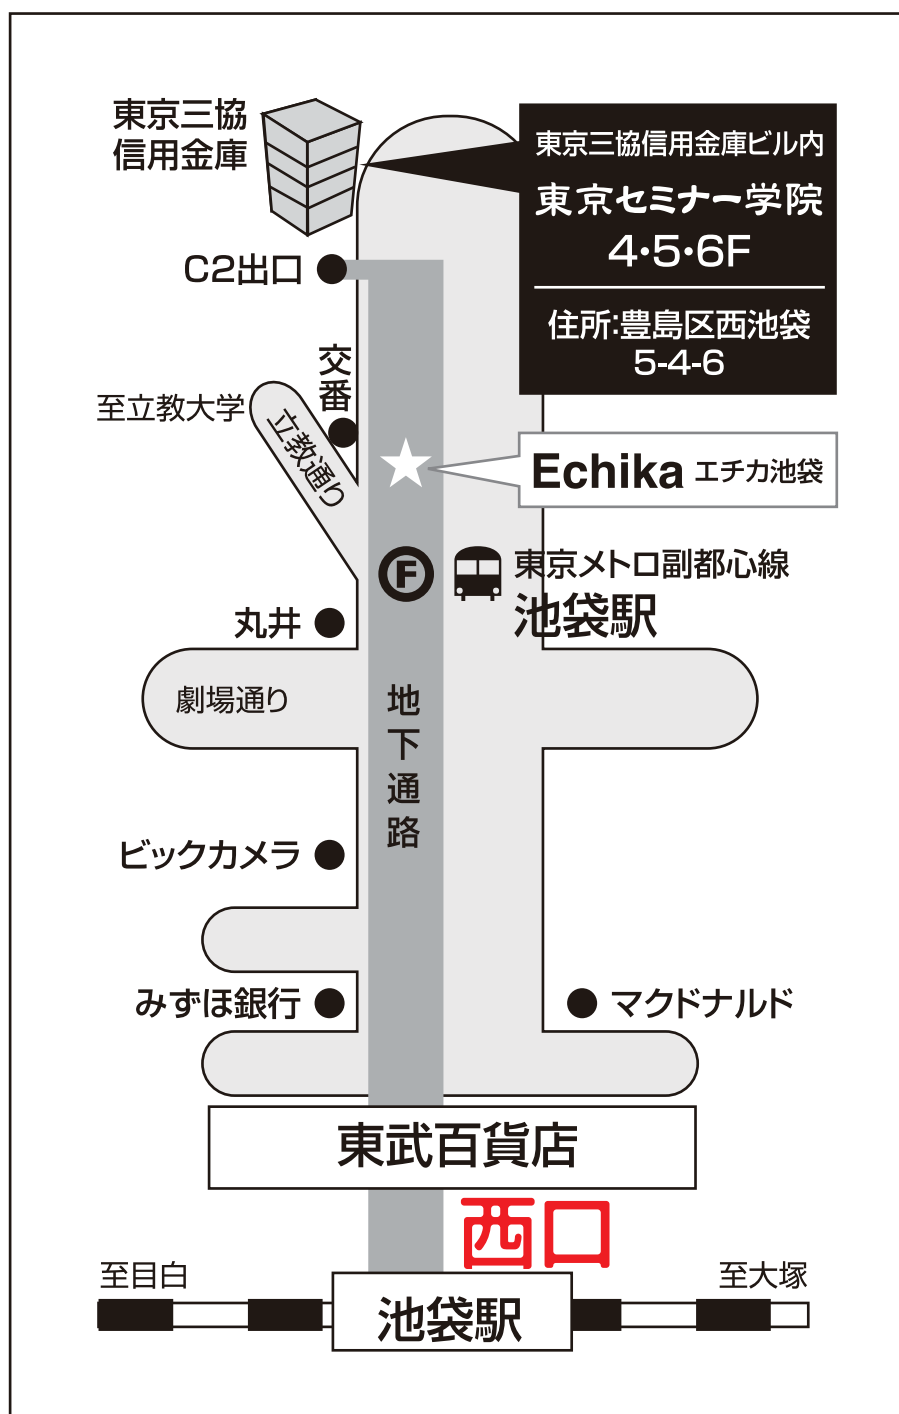

焼肉協会の検定試験 東京会場のご案内

試験場: 東京セミナー学院 東京三協信用金庫ビル6F
東京都豊島区西池袋5-4-6

アクセス: JR「池袋駅」より徒歩10分 ※必ず西口に出てください。

東京メトロ副都心線「池袋駅」より徒歩4分